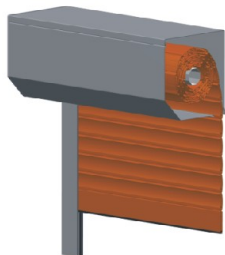

ADAPTAČNÍ ROLETOVÉ SYSTÉMY

BOXY

SK