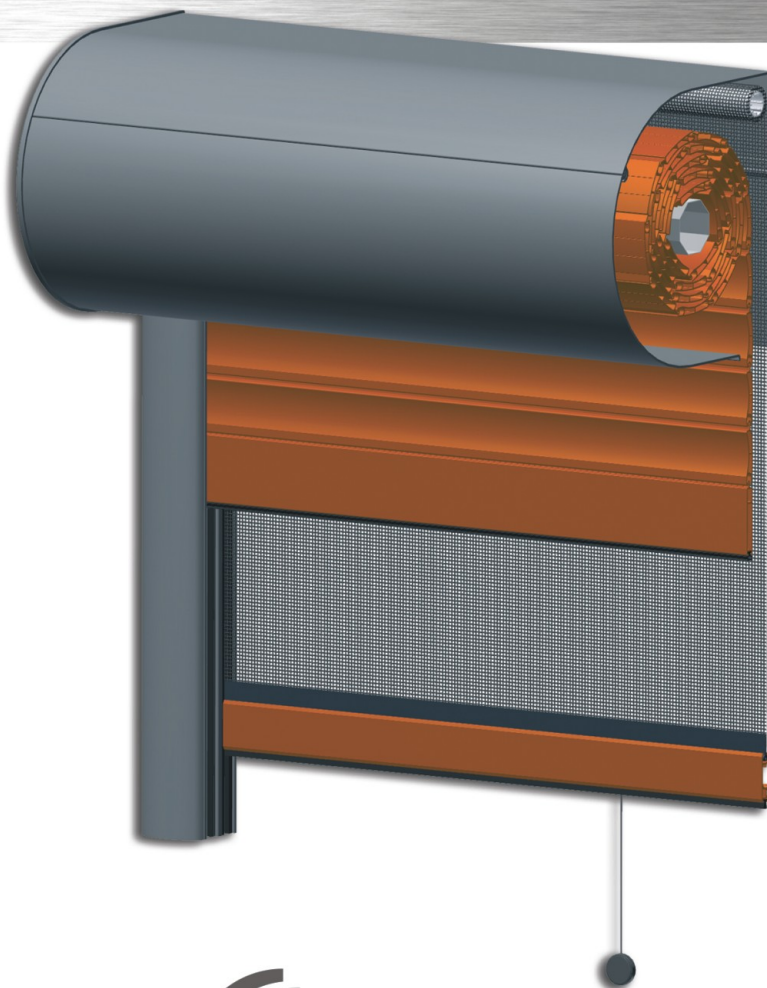

SNÍŽENÍ NÁKLADŮ NA VYTÁPĚNÍ

VÝBORNÝ DEKORAČNÍ STAVEBNÍ PRVEK

MOŽNOST POUŽITÍ PRO KAŽDOU BUDOVU

SK SKP SKO-P SKO

ADAPTAČNÍ ROLETOVÉ SYSTÉMY

■ Rolety adaptačního systému jsou určeny pro použití ve stávajících budovách. Díky velké různorodosti barev jsou dokonalým dekoračním prvkem, přizpůsobeným ke vzhledu budovy.

■ Všechny prvky systému vyrobené z vysoce jakostního hliníkového plechu se vyznačují vysokou oteřuvzdorností a odolností proti povětrnostním vlivům. Promyšlená konstrukce rolet a vhodně zvolené materiály jsou zárukou účinné ochrany před nezanvanými hosty.

■ Navíc se vyznačují dobrou tepelnou a akustickou izolací, a v důsledku toho v zimě snižují ve velké míře náklady na topení, a v létě snižují ve velké míře ohřívání místností. Použití spojení s nezávisle pracujícím systémem Moskito dodatečně zajišťuje ochranu vnitřku budovy před hmyzem a současně zachovává přístup světla a vzduchu.

ALUPROF