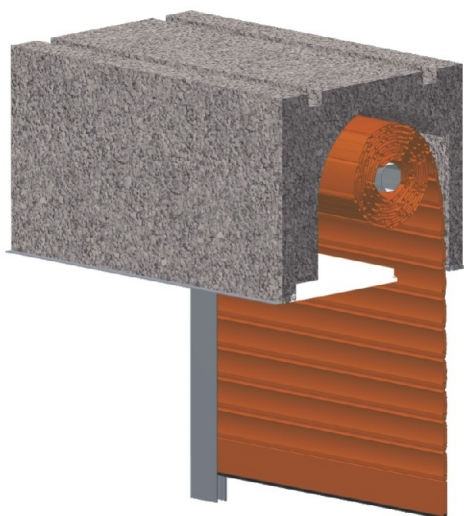

NADPRAŽNÍ ROLETOVÝ SYSTÉM

■ Rolety nadprázního systému BECK+HEUN jsou určeny pro použití v novostavbách. Boxy SKN jsou hotovými stavebními prvky připravenými pro využití architekty a stavebními firmami. Díky velké různorodosti barev jsou dokonalým dekoračním prvkem, přizpůsobeným ke vzhledu budovy.

■ Promyšlená konstrukce rolet a vhodně zvolené materiály jsou zárukou účinné ochrany před nezvanými hosty. Boxy jsou vyrobené z tvrdého polystyrenu a zajišťují odpovídající stupeň tepelné izolace a v důsledku toho v zimě snižují ve velké míře náklady na topení, a v létě snižují ve velké míře ohřívání místností.

NADPRAŽNÍ ROLETOVÝ SYSTÉM

BOX

SKN BECK+HEUN

PROFILY

Hliníkové profily vyplněné PUR pěnou, perforované nebo neperforované, typu: PAU 37, PA 37, PA 39, PA 40, PA 45, PA 52, PA 55

Barva profilů

stříbrná	tmavěběžová	světlé dřevo	žlutá	krémově bílá	ocelově modrá	mahagon	ultra bílá
bílá	běžová	tmavohnědá	červená	slonová kost	bordó	ořech	šedý antracit
šedá	tmavé dřevo	hnědá	zelená	jedlová zeleň	černá	světlešedá	zlatý dub zlatý dub'