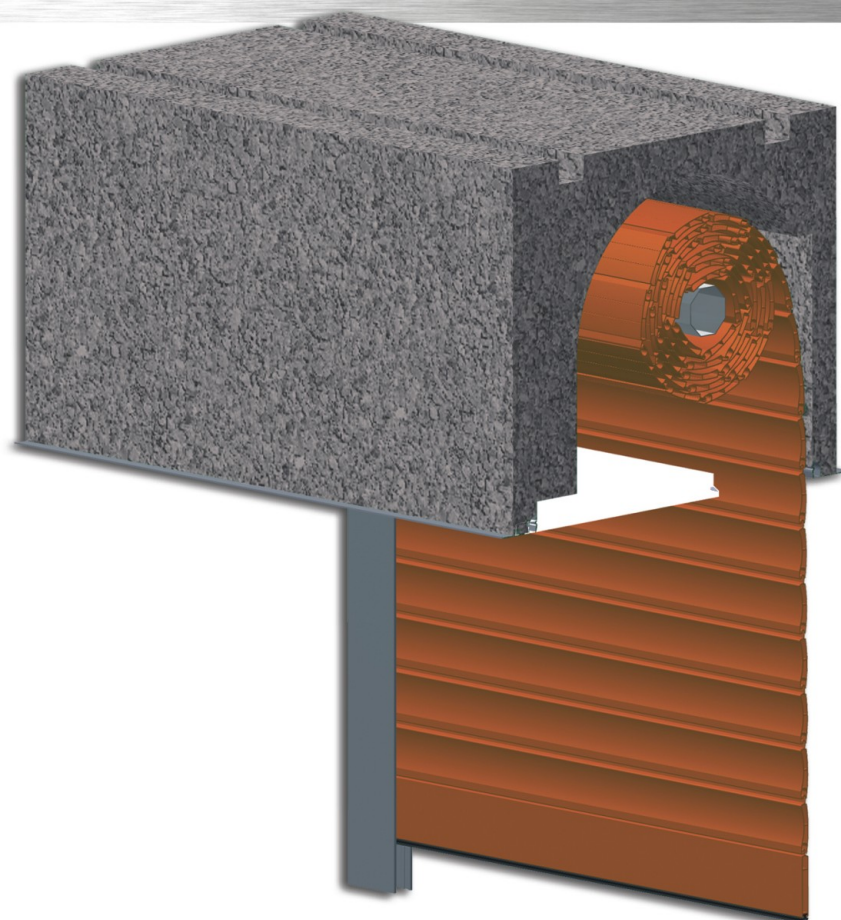

NADPRAŽNÍ ROLETOVÝ SYSTÉM

■ Rolety nadprázního systému BECK+HEUN jsou určeny pro použití v novostavbách. Boxy SKN jsou hotovými stavebními prvky připravenými pro využití architekty a stavebními firmami. Díky velké různorodosti barev jsou dokonalým dekoračním prvkem, přizpůsobeným ke vzhledu budovy.

■ Promyšlená konstrukce rolet a vhodně zvolené materiály jsou zárukou účinné ochrany před nezvanými hosty. Boxy jsou vyrobené z tvrdého polystyrenu a zajišťují odpovídající stupeň tepelné izolace a v důsledku toho v zimě snižují ve velké míře náklady na topení, a v létě snižují ve velké míře ohřívání místností.

NADPRAŽNÍ ROLETOVÝ SYSTÉM

BOX

SKN BECK+HEUN

PROFILY

Hliníkové profily vyplněné PUR pěnou, perforované nebo neperforované, typu: PAU 37, PA 37, PA 39, PA 40, PA 45, PA 52, PA 55

Barva profilů

stříbrná	tmavěběžová	světlé dřevo	žlutá	krémově bílá	ocelově modrá	mahagon	ultra bílá
bílá	běžová	tmavohnědá	červená	slonová kost	bordó	ořech	šedý antracit
šedá	tmavé dřevo	hnědá	zelená	jedlová zeleň	černá	světlešedá	zlatý dub zlatý dub'