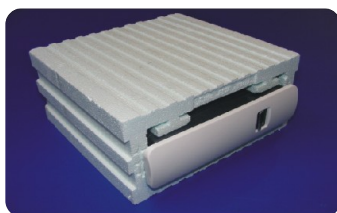

Podomítkový navíječ pásy se zateplením