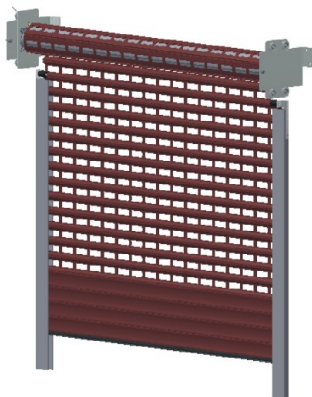

## SYSTÉMY ROLETOVÝCH MŘÍŽÍ

■ Základní funkcí navíjecí mříže je zabezpečení objektu při současné možnosti prezentace výkladní skříně nebo zajištění správné ventilace v obchodních pasážích a v podzemních garážích.

■ Navíjecí mříže jsou určeny k montáži jak v nově budovaných objektech, tak v objektech již existujících. Ovládání provádíme pomocí přepínače nebo je možné použít ovládání pomocí kombinaci řídicích prvků, které zvyšují komfort obsluhy.

# SYSTÉMY ROLETOVÝCH MŘÍŽÍ

## MONTÁŽ

BKR/SK

BKR/KNB

BKR/KNS nebo BKR/KNJ