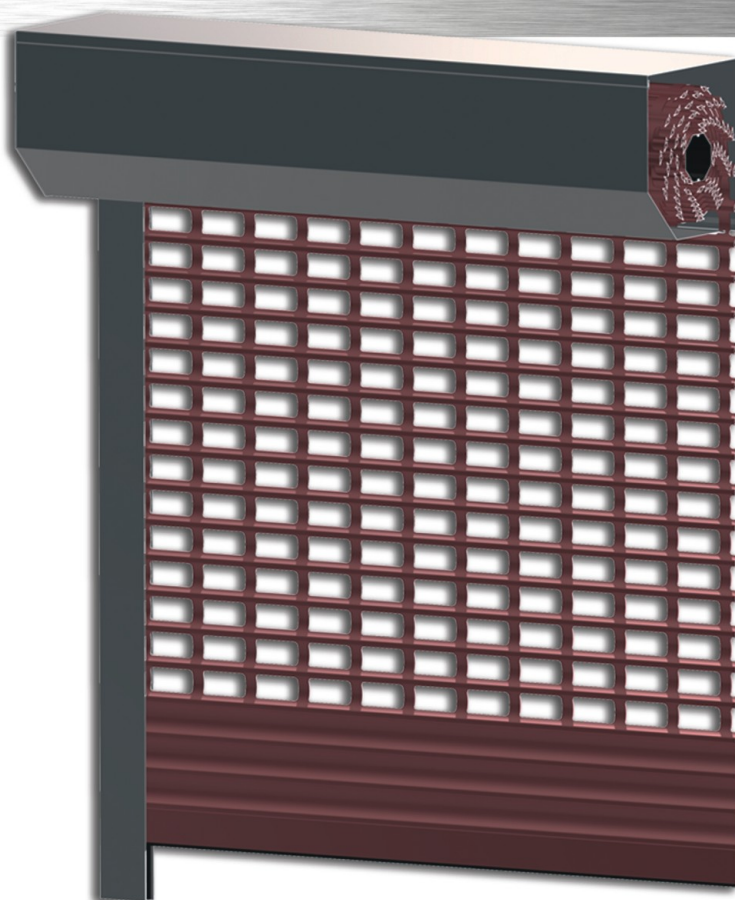

## SYSTÉMY ROLETOVÝCH MŘÍŽÍ

■ Základní funkcí navíjecí mříže je zabezpečení objektu při současné možnosti prezentace výkladní skříně nebo zajištění správné ventilace v obchodních pasážích a v podzemních garážích.

■ Navíjecí mříže jsou určeny k montáži jak v nově budovaných objektech, tak v objektech již existujících. Ovládání provádíme pomocí přepínače nebo je možné použít ovládání pomocí kombinaci řídicích prvků, které zvyšují komfort obsluhy.

# SYSTÉMY ROLETOVÝCH MŘÍŽÍ