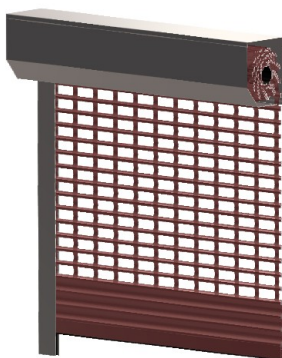

SYSTÉMY ROLETOVÝCH MŘÍŽÍ

MONTÁŽ

BKR/SK