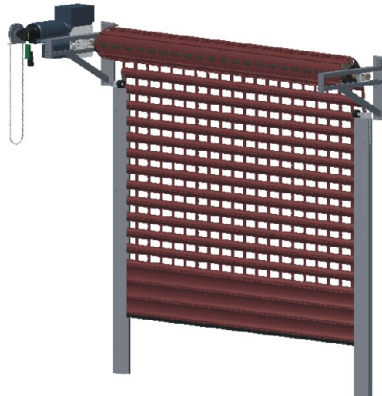

## SYSTÉMY ROLETOVÝCH MŘÍŽÍ

■ Základní funkcí navíjecí mříže je zabezpečení objektu při současné možnosti prezentace výkladní skříně nebo zajištění správné ventilace v obchodních pasážích a v podzemních garážích.

# SYSTÉMY ROLETOVÝCH MŘÍŽÍ

## MONTÁŽ

BKR/SK

BKR/KNB

BKR/KNS nebo BKR/KNJ